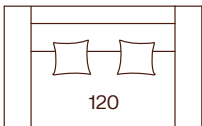

CASBAH  
DIMENSIONS

OVERALL HEIGHT 95cm  
SEAT HEIGHT 49cm

OVERALL DEPTH 123cm  
SEAT DEPTH 75cm

ARMCHAIR 131cm (W)

2 SEATER 176cm (W)

3 SEATER 242cm (W)

1.5S (1ARM&LHF) 121cm (W)

2S (1ARM&LHF) 148cm (W)

1.5S NO ARM 93cm (W)

2S NO ARM 120cm (W)

CHAISE (LHF) 121cm (W) 212cm (D)

KING CHAISE (LHF)  
148cm (W) 212cm (D)

CORNER 123cm (W) 123cm (D)

OTTOMAN  
120cm (W) 80cm (D) 49cm (H)

STANDARD METAL LEG 12cm (H)