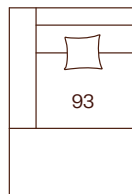

CASBAH  
DIMENSIONS

OVERALL HEIGHT 95cm  
SEAT HEIGHT 49cm

OVERALL DEPTH 123cm  
SEAT DEPTH 75cm

ARMCHAIR 131cm (W)

2 SEATER 176cm (W)

3 SEATER 242cm (W)

1.5S (1ARM&LHF) 121cm (W)

2S (1ARM&LHF) 148cm (W)

1.5S NO ARM 93cm (W)

2S NO ARM 120cm (W)

CHAISE (LHF) 121cm (W) 212cm (D)

KING CHAISE (LHF)  
148cm (W) 212cm (D)

CORNER 123cm (W) 123cm (D)

OTTOMAN  
120cm (W) 80cm (D) 49cm (H)

STANDARD METAL LEG 12cm (H)