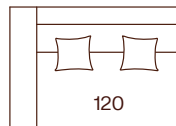

CASBAH  
DIMENSIONS

OVERALL HEIGHT 95cm  
SEAT HEIGHT 49cm

OVERALL DEPTH 123cm  
SEAT DEPTH 75cm

ARMCHAIR 131cm (W)

2 SEATER 176cm (W)

3 SEATER 242cm (W)

1.5S (1ARM&LHF) 121cm (W)

2S (1ARM&LHF) 148cm (W)

1.5S NO ARM 93cm (W)

2S NO ARM 120cm (W)

CHAISE (LHF) 121cm (W) 212cm (D)

KING CHAISE (LHF)  
148cm (W) 212cm (D)

CORNER 123cm (W) 123cm (D)

OTTOMAN  
120cm (W) 80cm (D) 49cm (H)

STANDARD METAL LEG 12cm (H)