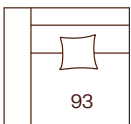

CASBAH  
DIMENSIONS

OVERALL HEIGHT 95cm  
SEAT HEIGHT 49cm

OVERALL DEPTH 123cm  
SEAT DEPTH 75cm

ARMCHAIR 131cm (W)

2 SEATER 176cm (W)

3 SEATER 242cm (W)

1.5S (1ARM&LHF) 121cm (W)

2S (1ARM&LHF) 148cm (W)

1.5S NO ARM 93cm (W)

2S NO ARM 120cm (W)

CHAISE (LHF) 121cm (W) 212cm (D)

KING CHAISE (LHF)  
148cm (W) 212cm (D)

CORNER 123cm (W) 123cm (D)

OTTOMAN  
120cm (W) 80cm (D) 49cm (H)

STANDARD METAL LEG 12cm (H)